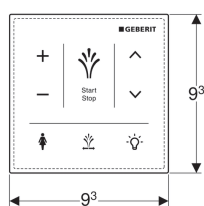

Pannello di comando a parete per Geberit AquaClean Sela

Figura di esempio

Destinazioni d'uso

- Per il comando manuale, senza fili delle funzioni del vaso bidet
- Per il montaggio alla parete
- Per Geberit AquaClean Sela

Proprietà

- Interfaccia utente capacitiva
- Superficie in vetro
- Collegamento tramite Bluetooth
- Alimentazione elettrica a batteria
- Avviso in caso di batteria quasi scarica

Dati tecnici

Tipo di batteria	CR2032 (3 V)
Vita utile della batteria fornita	~ 2 anni
Grado di protezione	IPX4
Umidità relativa dell'aria	10-100 %
Temperatura d'esercizio	5-40 °C