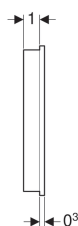

Pannello di comando a parete per Geberit AquaClean Sela

Figura di esempio

Destinazioni d'uso

- Per il comando manuale, senza fili delle funzioni del vaso bidet
- Per il montaggio alla parete
- Per Geberit AquaClean Sela

Proprietà

- Interfaccia utente capacitiva
- Superficie in vetro
- Collegamento tramite Bluetooth
- Alimentazione elettrica a batteria
- Avviso in caso di batteria quasi scarica

Dati tecnici

Tipo di batteria	CR2032 (3 V)
Vita utile della batteria fornita	~ 2 anni
Grado di protezione	IPX4
Umidità relativa dell'aria	10-100 %
Temperatura d'esercizio	5-40 °C

Materiale in dotazione

- 3 batterie al litio tipo CR 2032
- Materiale di fissaggio

No. art.	Superficie / Colore
----------	---------------------

147.041.SI.1	Vetro / Bianco	Nuovo
--------------	----------------	-------